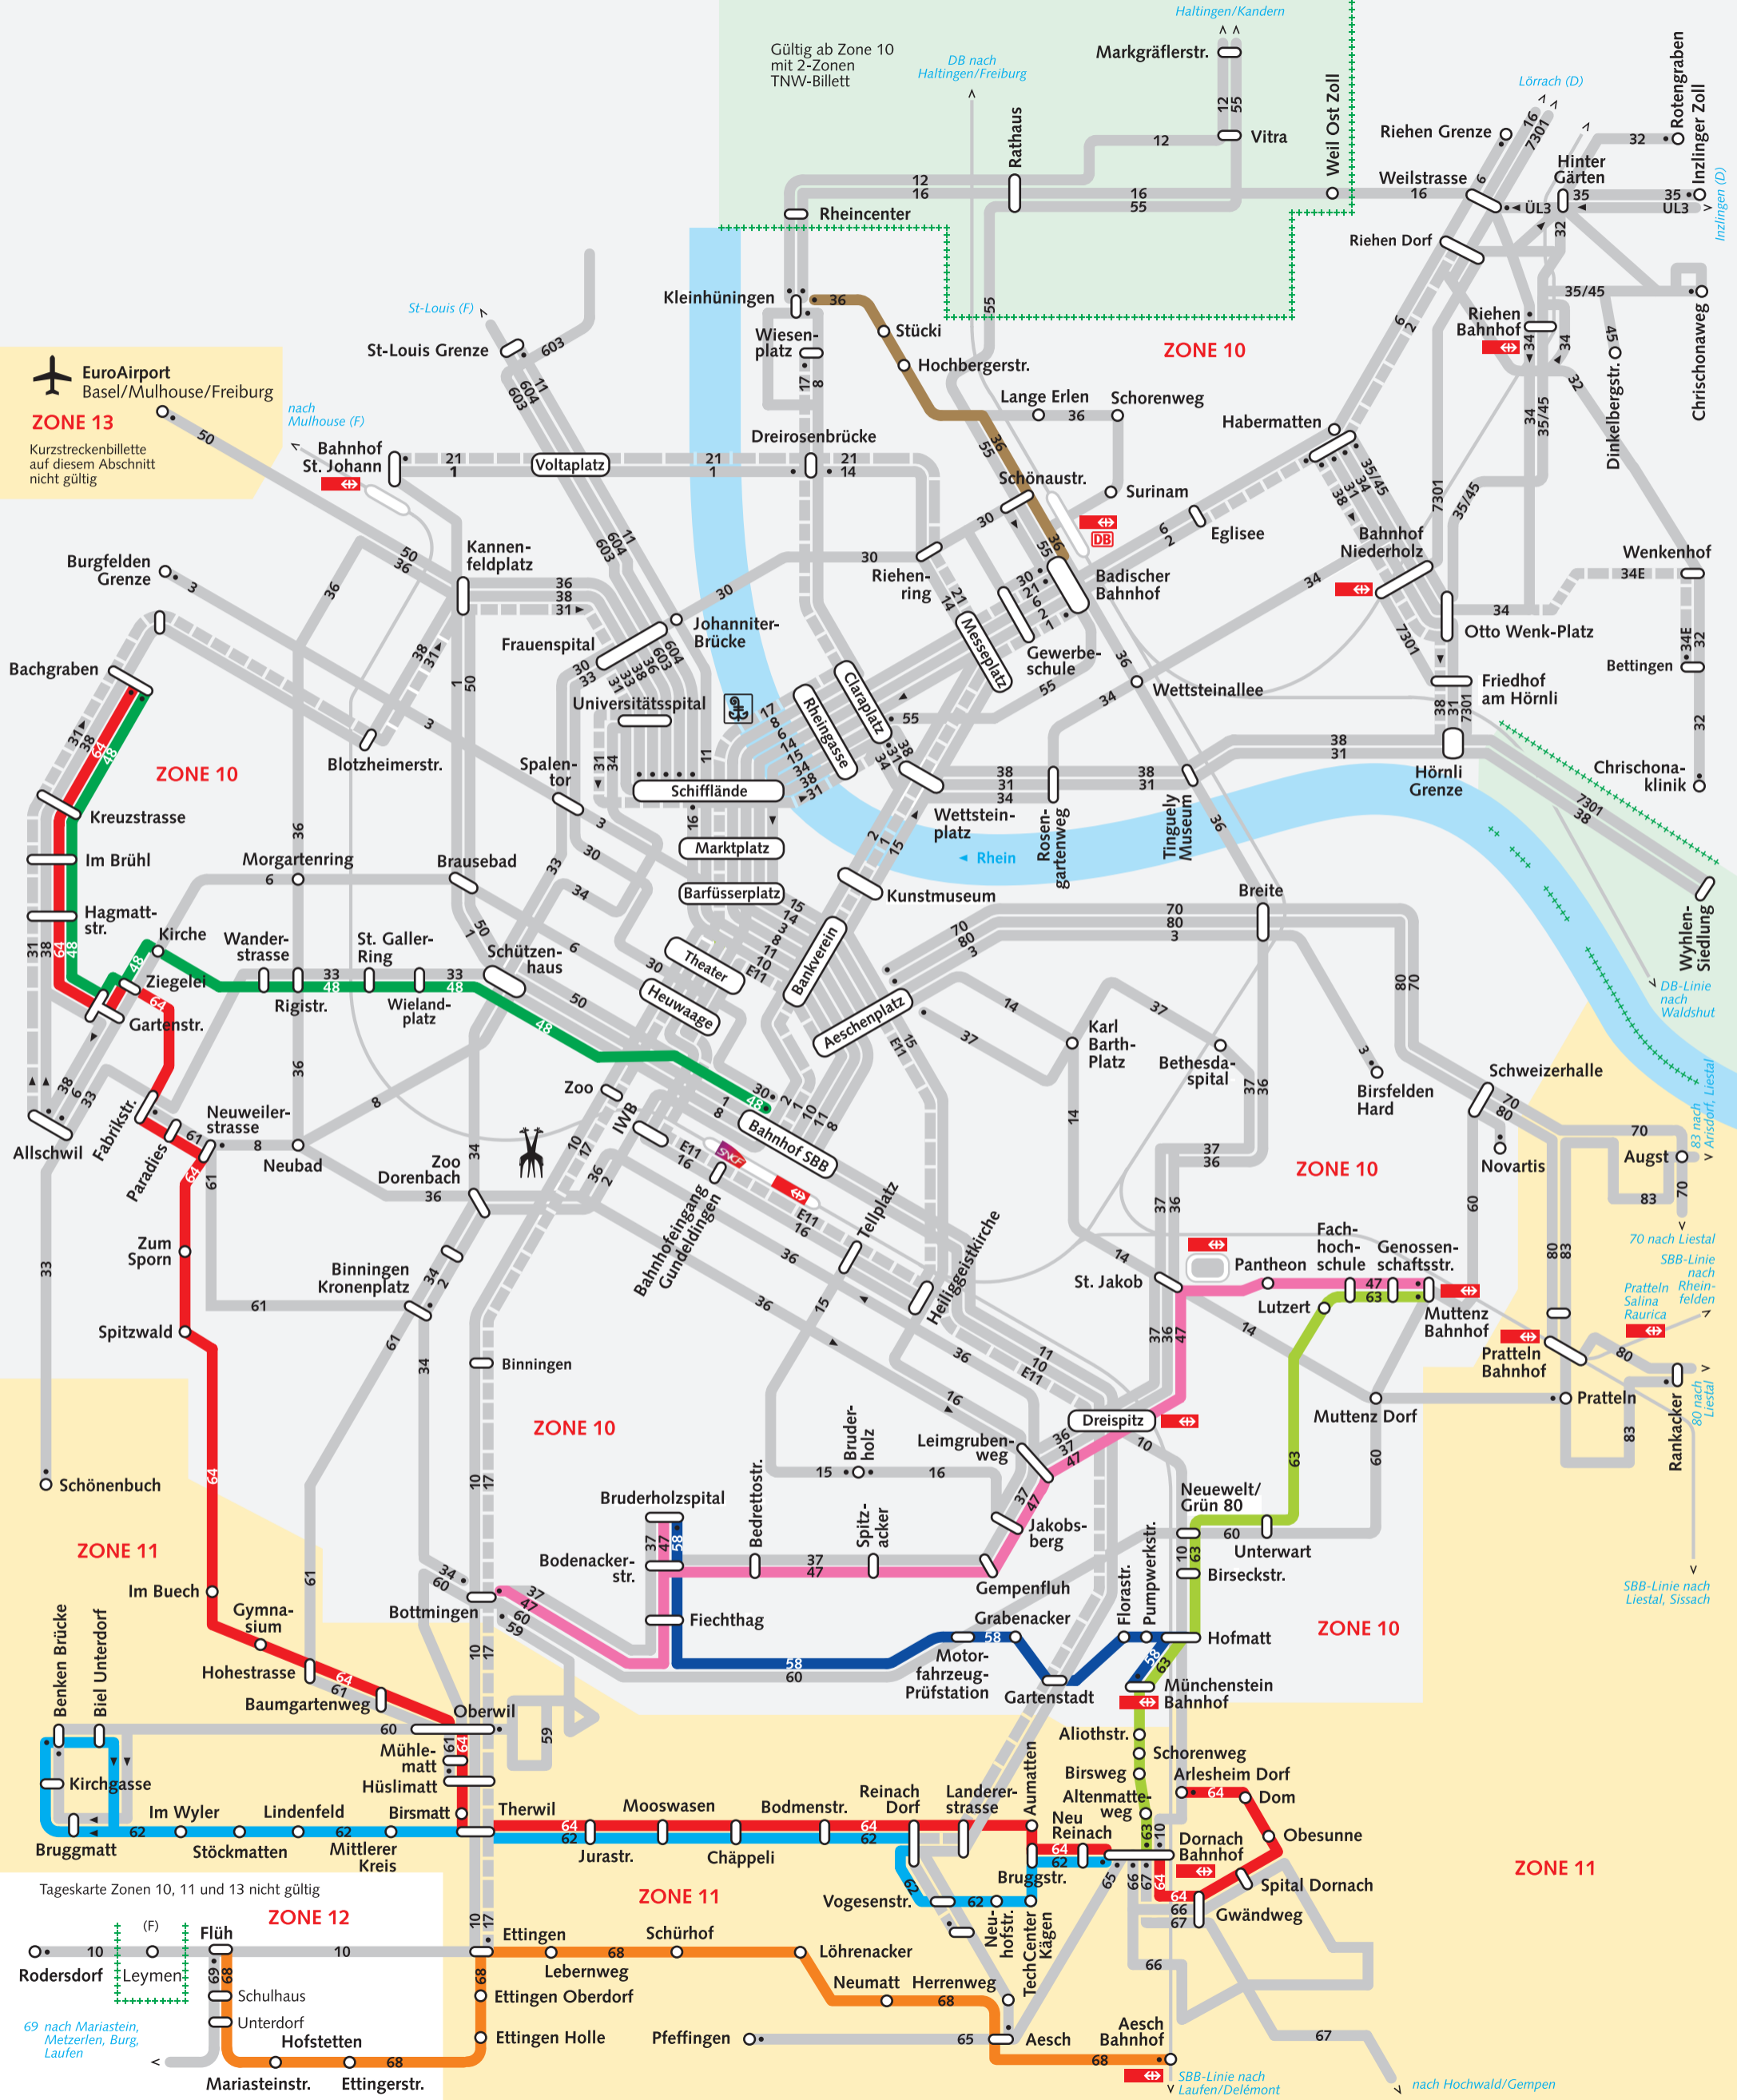

 EuroAirport
Basel/Mulhouse/Freiburg

ZONE 13

Kurzstreckentickete
auf diesem Abschnitt
nicht gültig

Gültig ab Zone 10
mit 2-Zonen
TNW-Billett

DB nach
Haltingen/Freiburg

nach
Mulhouse (F)

St-Louis (F)

ZONE 10

Tageskarte Zonen 10, 11 und 13 nicht gültig

69 nach Mariastein,
Metzerlen, Burg,
Laufen

SBB-Linie nach
Laufen/Delémont

nach Hochwald/Gempfen

70 nach Liestal
SBB-Linie nach
Rheinfelden

Pratteln
Salina
Raurica

80 nach
Liestal

SBB-Linie nach
Liestal, Sissach

DB-Linie
nach
Waldshut

83 nach
Arisdorf, Liestal

70 nach Liestal
SBB-Linie nach
Rheinfelden

Pratteln
Salina
Raurica

80 nach
Liestal

SBB-Linie nach
Liestal, Sissach

80 nach
Liestal

SBB-Linie nach
Liestal, Sissach

80 nach
Liestal